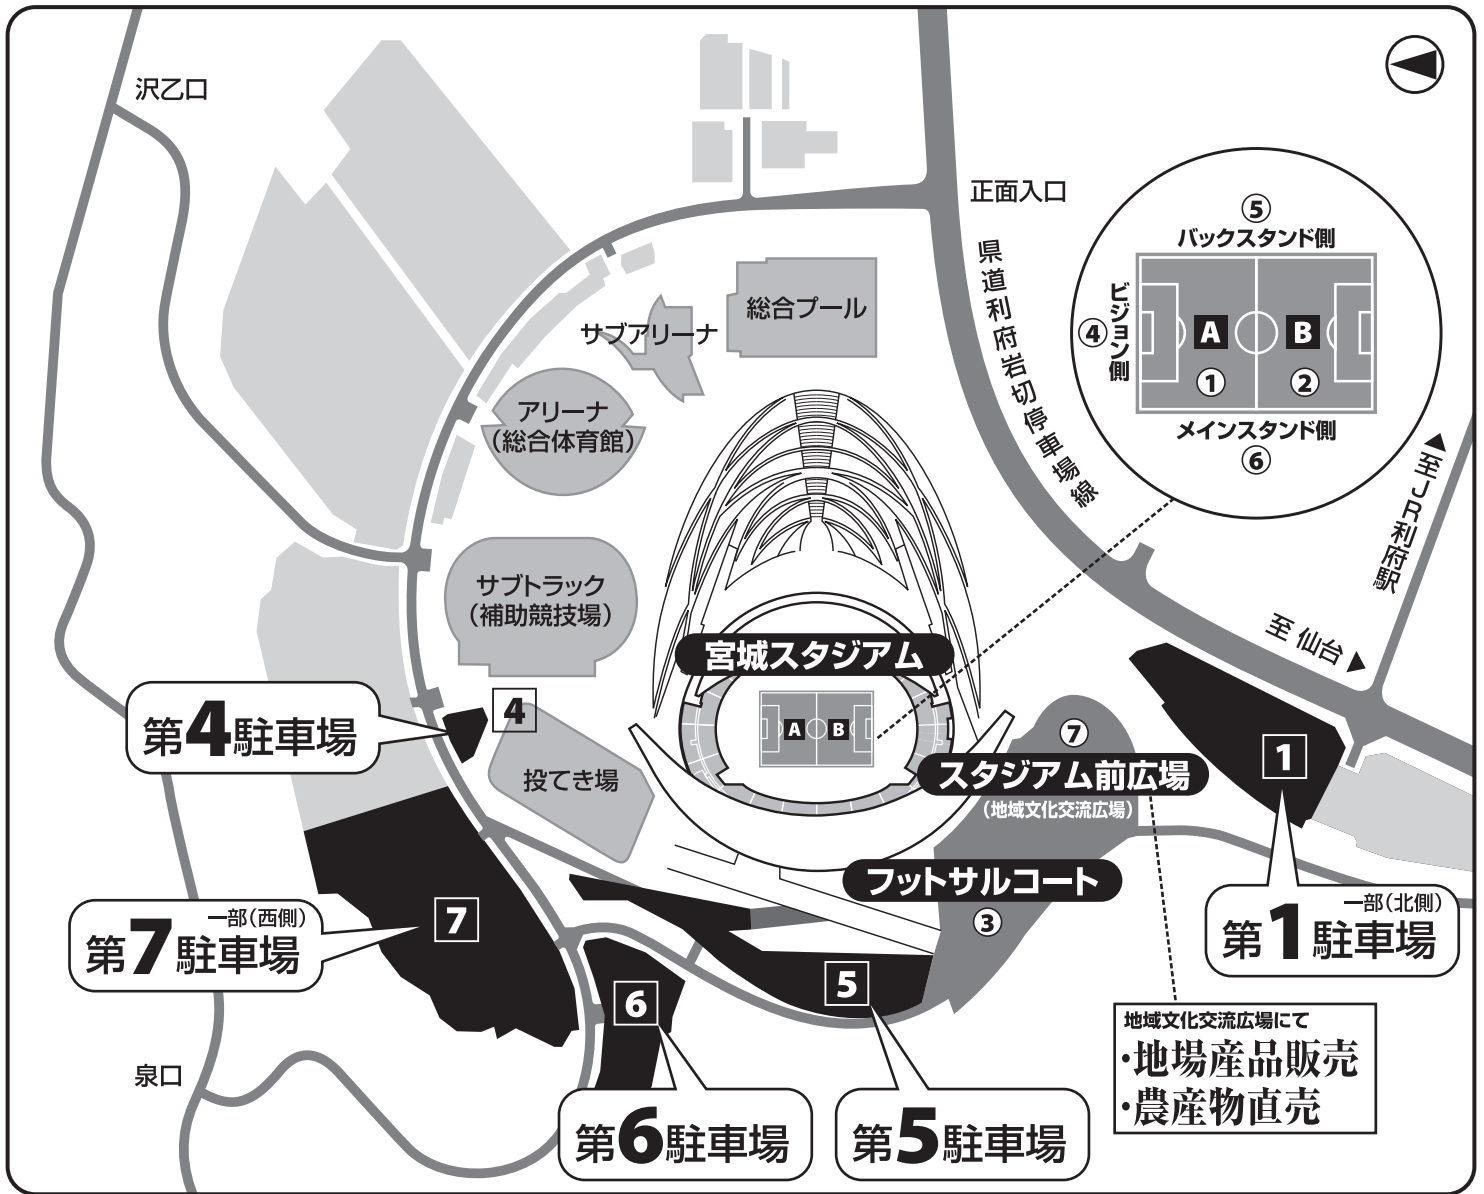

2013年県民サッカーの日

イベントスケジュール & P専用駐車場ののご案内

「県民サッカーの日」会場は…

- 「宮城スタジアム(メイングラウンド)」
- 「フットサルコート」
- 「スタジアム前広場(フットサルコートそば)」

車でお越しの際は…

「県民サッカーの日」専用駐車場をご利用ください(無料)

- 第1駐車場一部(北側)
- 第4駐車場
- 第5駐車場
- 第6駐車場
- 第7駐車場一部(西側)

駐車場をご利用の際は、誘導員の案内に従ってください。

「県民サッカーの日」イベント開催スケジュール

実施会場	10:00	10:10	11:00	11:30	12:00	13:00	13:30	14:00	14:30	14:50	15:00	
① メイングラウンド ハーフコートA	オープニングセレモニー	マラソンサッカー 1部				サッカー博士のXクイズ (アンサーカードメインスタンド側) 主催者挨拶	マラソンサッカー 2部					
② メイングラウンド ハーフコートB		ボールで遊ぼう 1部					ボールで遊ぼう 2部					
③ フットサルコート		マラソンフットサル 1部					マラソンフットサル 2部					
④ アンツーカー ビジョン側		電動車椅子サッカー	ブラインドサッカー				電動車椅子サッカー	ブラインドサッカー	電動車椅子サッカー	ブラインドサッカー		
⑤ アンツーカー バックスタンド側		親子体験チャレンジゲーム キックターゲット・PKコーナー リフティング大会 キックスピード測定					親子体験チャレンジゲーム キックターゲット・PKコーナー リフティング大会 キックスピード測定					
⑦ スタジアム前広場		地域文化交流広場 地場産品販売&農産物直売										