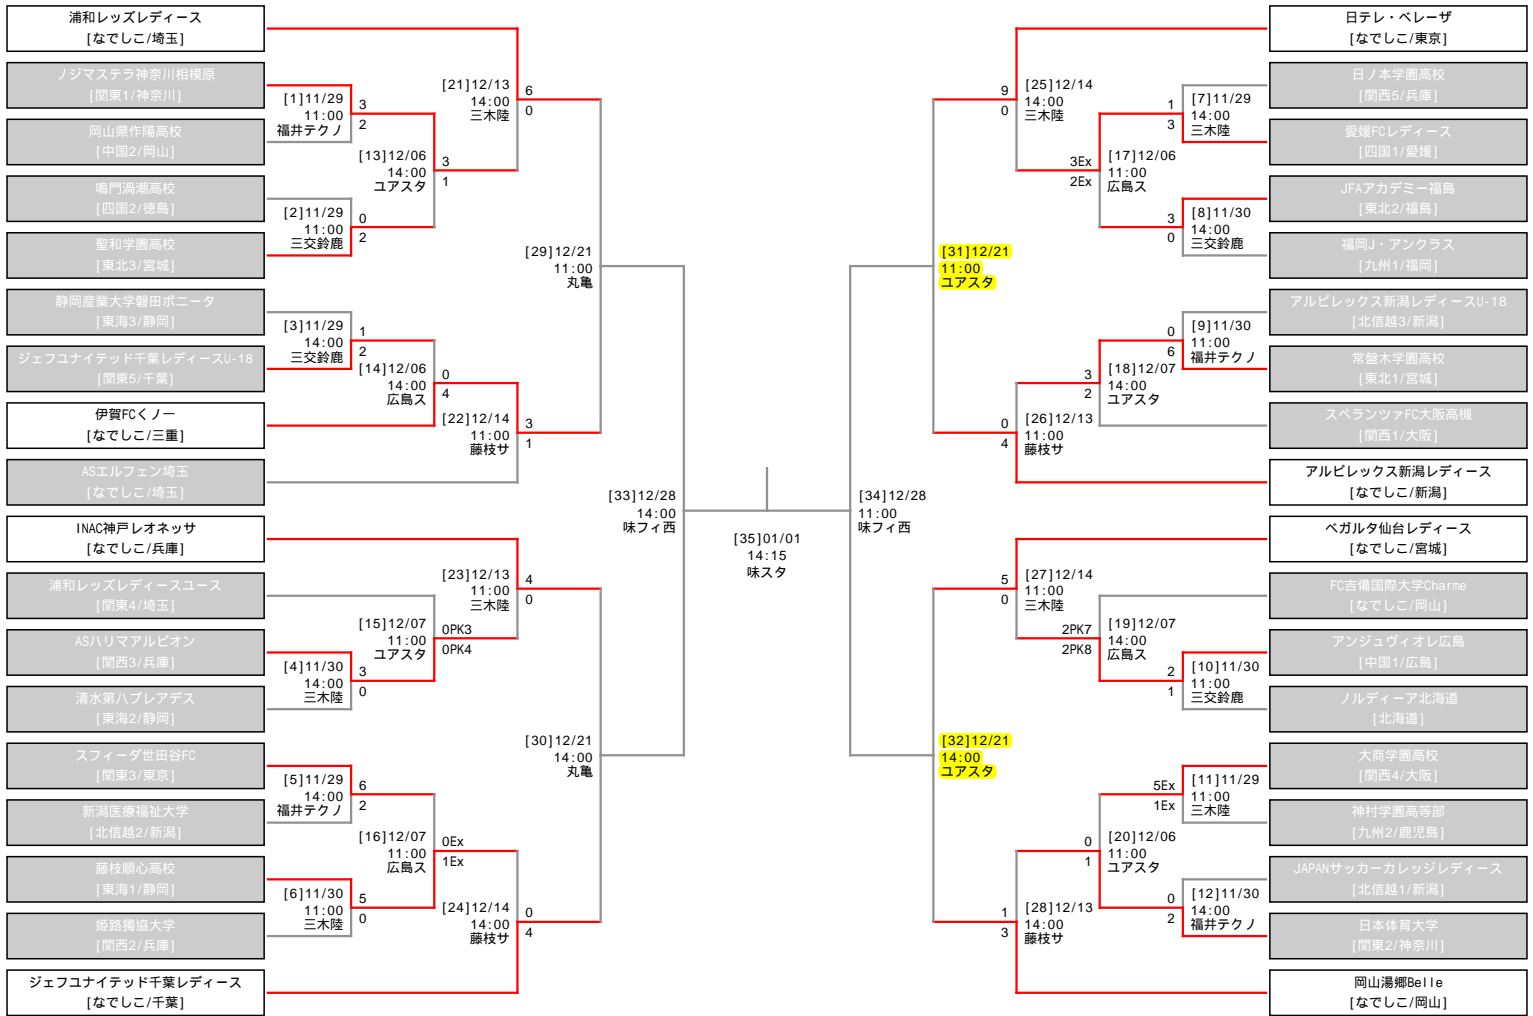

皇后杯

第36回全日本女子サッカー選手権大会

1 回戦 2 回戦 3 回戦 準々決勝 準決勝 決勝戦 準決勝 準々決勝 3 回戦 2 回戦 1 回戦

協賛