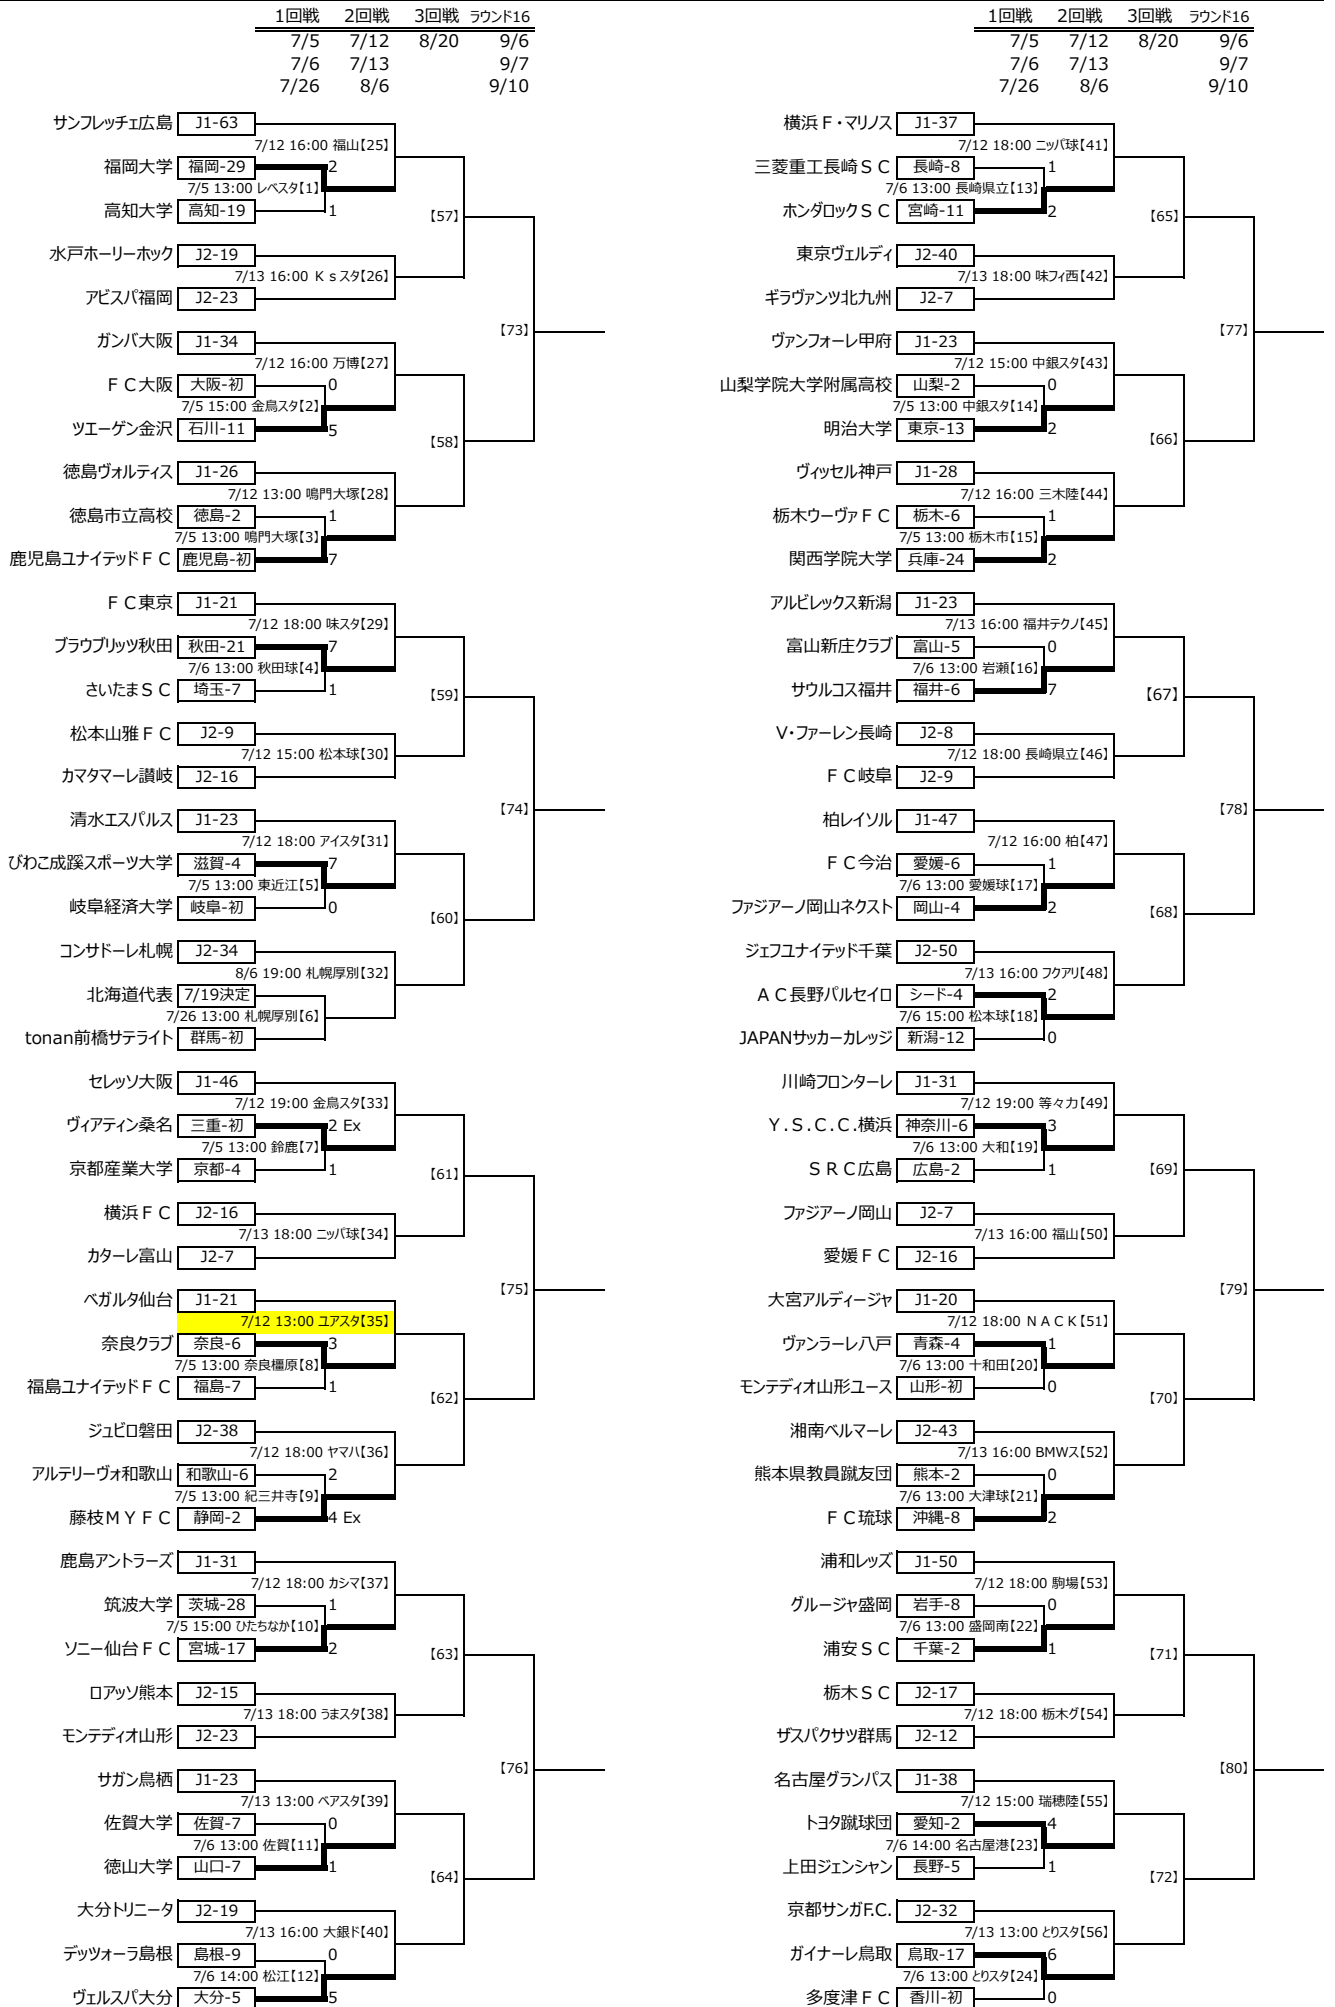

第94回天皇杯全日本サッカー選手権大会

1回戦 - ラウンド16 (4回戦) 組合せ

2014.7.6

※会場名の横の数字は【マッチナンバー】
※チーム名の横の数字は出場回数

※3回戦、ラウンド16の会場は2回戦終了後決定
※準々決勝以降の組合せはラウンド16終了後に発表予定