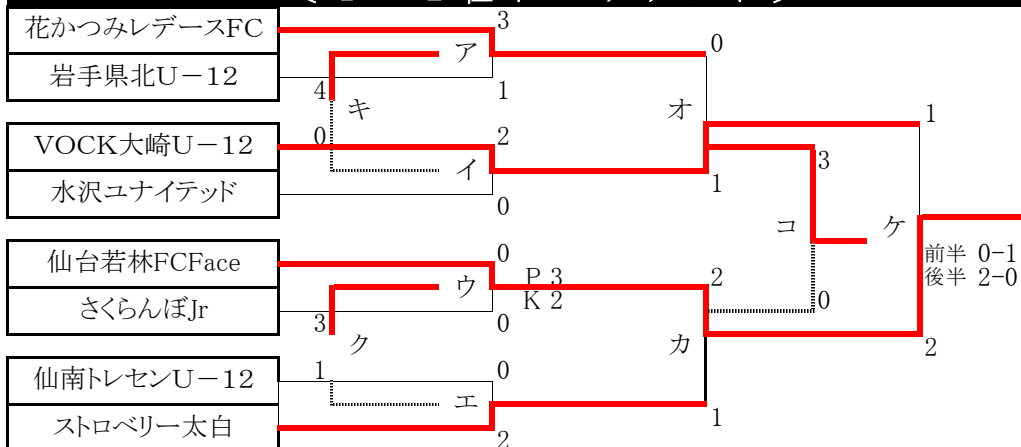

# 第6回 JFA東北地域 ガールズ・エイト (U12) サッカー大会トーナメント結果

[決勝トーナメント] ○数字は1次ラウンド順位

11月3日(月)		Aコート		Bコート		Cコート		Dコート					
1	9:30 ~ 10:05	花かつみ	3-1	岩手県北	大崎U12	2-0	水沢	シュライン	2-1	秋田LFC	二本松	1-3	相馬
2	10:15 ~ 10:50	仙台若林	0-0 3PK2	さくらんぼ	仙南U12	0-2	スト太白	つるおか	2-3	新庄	ナカスポ	1-1 2PK1	リベルテ
3	11:00 ~ 11:35	花かつみ	0-1	大崎U12	岩手県北	4-0	水沢						
4	11:45 ~ 12:20	仙台若林	2-1	スト太白	さくらんぼ	3-1	仙南U12	シュライン	1-1 1PK3	相馬	秋田LFC	4-2	二本松
5	12:30 ~ 13:05							新庄	1-2	ナカスポ	つるおか	0-2	リベルテ
6	13:15 ~ 13:50	大崎U12	1-2	仙台若林	花かつみ	3-0	スト太白						

## [ 1 ~ 2 位 トーナメント ]