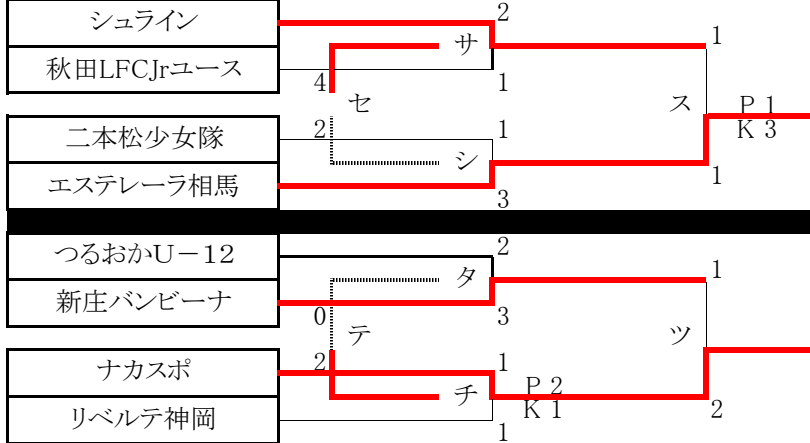

[3 位 トーナメント]

優勝	仙台若林FC Face	9位	エステレーラ相馬
準優勝	VOCK大崎U-12	10位	SHIRINE FC
3位	花かつみレデースFC	11位	秋田LFC Jrユース
4位	ストロベリー太白	12位	二本松少女隊
5位	岩手県北U-12	13位	ナカスポU-12
〃	さくらんぼJr	14位	新庄バンビーナ
7位	水沢ユナイテッドFC	15位	リベルテ神岡
〃	仙南トレセンU-12	16位	つるおかU-12