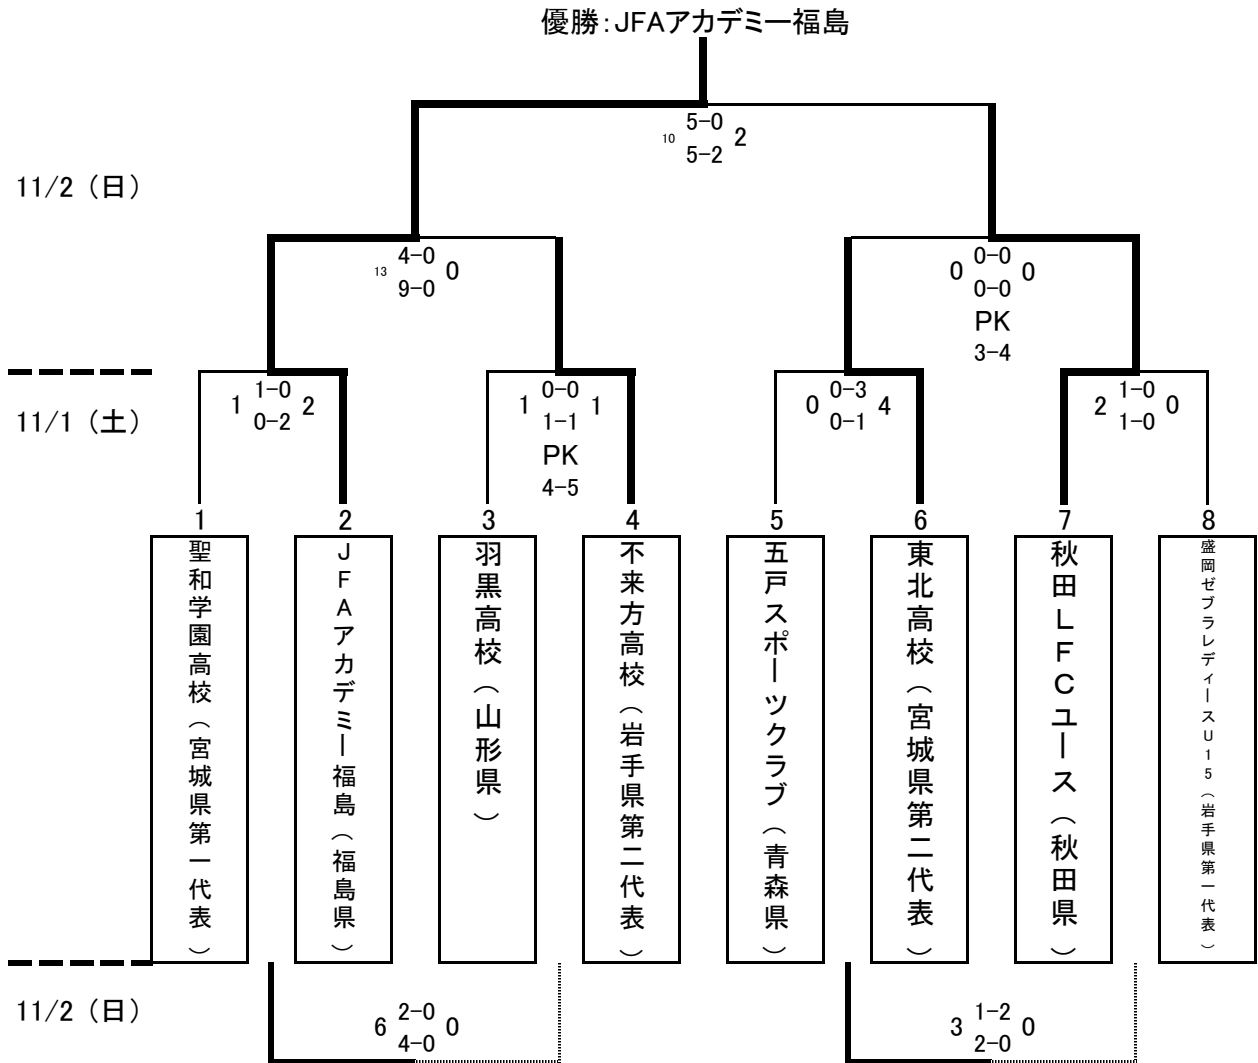

# 第12回全日本女子ユース(U-18)サッカー選手権大会東北地域大会

■日程:平成20年11月1日(土)~2日(日) ■会場:岩手県花巻市 花巻スポーツキャンプ村

試合日程	キャンプ村サブグラウンドB				キャンプ村サブグラウンドC		
	チーム名	スコア	チーム名	チーム名	スコア	チーム名	
11/1(土)	12:00	① 聖和学園	1 = 2	JFAアカデミー	② 羽黒高校	1 = 1 4 PK 5	不来方高校
	14:30	③ 五戸スポーツクラブ	0 = 4	東北高校	④ 秋田LFCユース	2 = 0	盛岡ゼブラ
11/2(日)	10:00	⑤ ①勝 JFAアカデミー	13 = 0	②勝 不来方高校	⑥ ③勝 東北高校	0 = 0 3 PK 4	④勝 秋田LFCユース
	12:00	⑦ ①負 聖和学園	6 = 0	②負 羽黒高校	⑧ ③負 五戸スポーツクラブ	3 = 0	④負 盛岡ゼブラ
	14:00	⑨ ⑤勝 JFAアカデミー	10 = 2	⑥勝 秋田LFCユース			