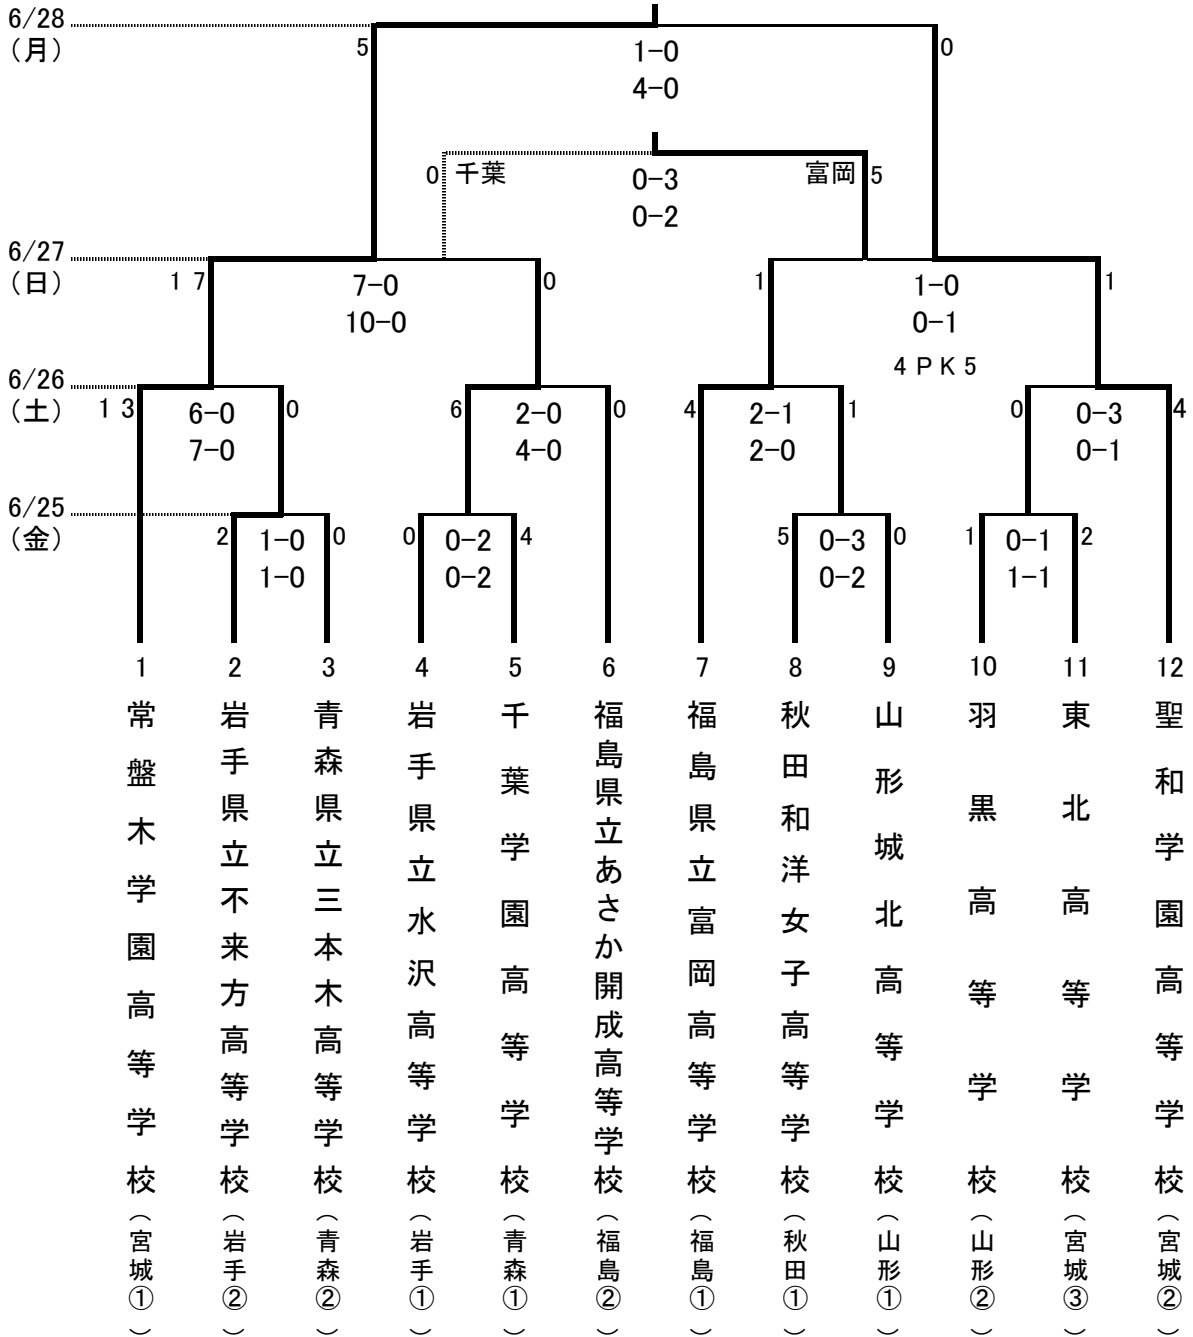

第19回 全日本高等学校女子サッカー選手権大会東北地域大会 組合せ表

平成22年6月25日(金)～28日(月) <会場> A：青森県十和田市高森山総合運動公園(人工芝)
B：青森県上北郡七戸町立多目的広場
優勝 常盤木学園高等学校

〔優勝校〕

第1回	平成4年	聖和学園高等学校	第11回	平成14年	常盤木学園高等学校
第2回	平成5年	石巻市立女子商業高等学校	第12回	平成15年	常盤木学園高等学校
第3回	平成6年	石巻市立女子商業高等学校	第13回	平成16年	聖和学園高等学校
第4回	平成7年	石巻市立女子商業高等学校	第14回	平成17年	常盤木学園高等学校
第5回	平成8年	聖和学園高等学校	第15回	平成18年	常盤木学園高等学校
第6回	平成9年	聖和学園高等学校	第16回	平成19年	常盤木学園高等学校
第7回	平成10年	聖和学園高等学校	第17回	平成20年	常盤木学園高等学校
第8回	平成11年	聖和学園高等学校	第18回	平成21年	常盤木学園高等学校
第9回	平成12年	聖和学園高等学校	第19回	平成22年	常盤木学園高等学校
第10回	平成13年	常盤木学園高等学校			