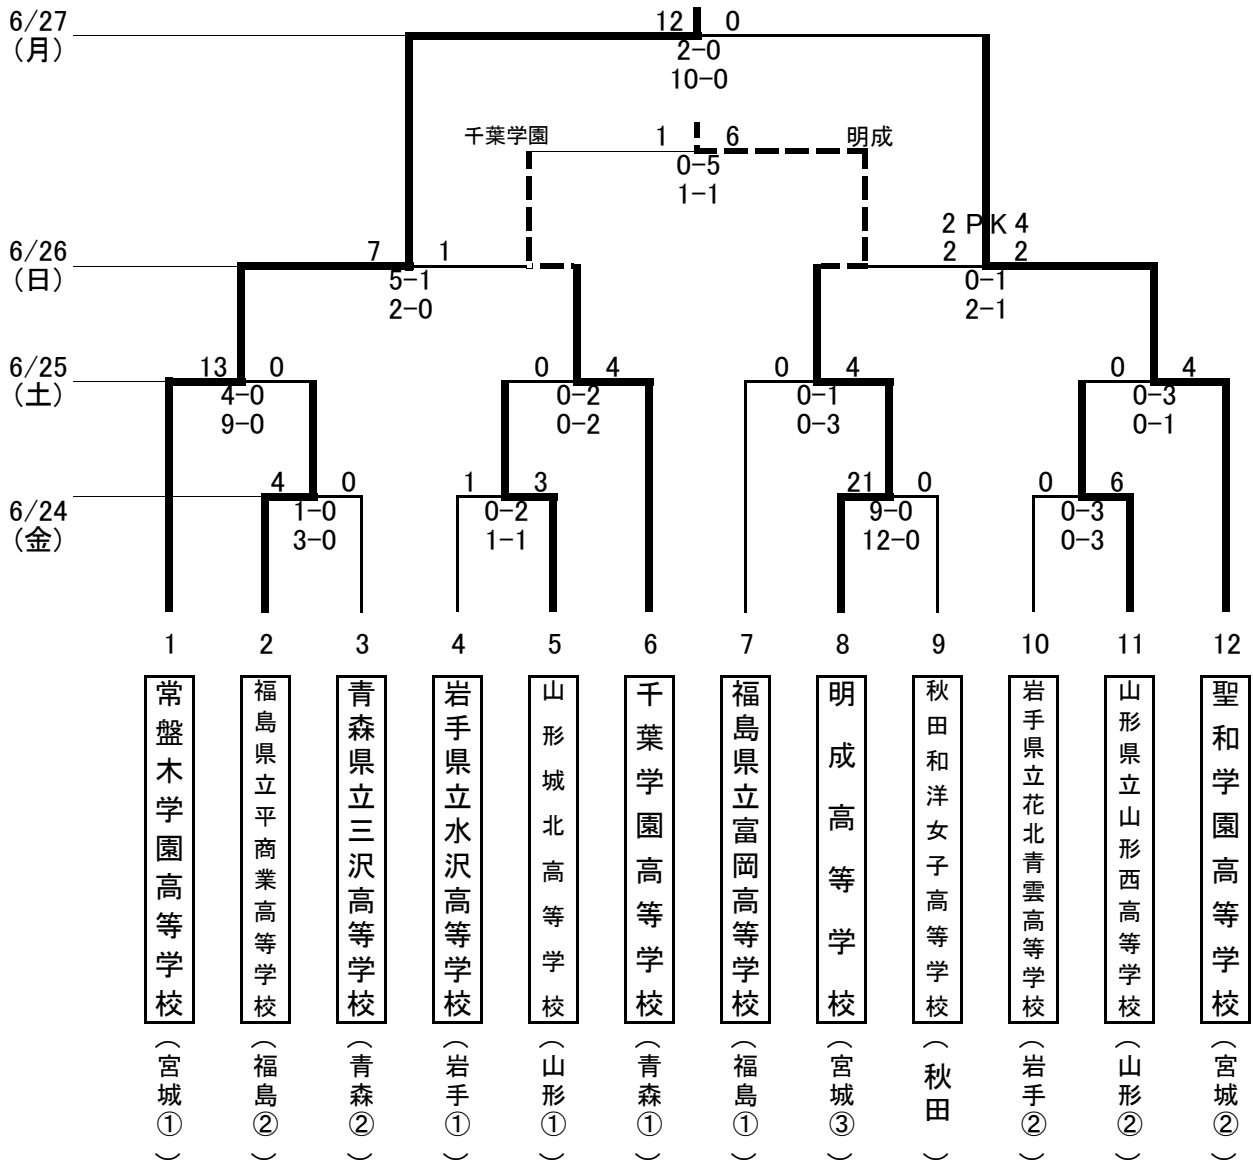

第20回全日本高等学校女子サッカー選手権大会東北地域大会 結果表

期日	6月24日(金)	6月25日(土)	6月26日(日)
会場	B:盛岡南公園球技場(2面)		A:岩手県フットボールセンター(人工芝)

優勝 常盤木学園高等学校

【優勝校】

第1回	平成4年	聖和学園高等学校	第11回	平成14年	常盤木学園高等学校
第2回	平成5年	石巻市立女子商業高等	第12回	平成15年	常盤木学園高等学校
第3回	平成6年	石巻市立女子商業高等	第13回	平成16年	聖和学園高等学校
第4回	平成7年	石巻市立女子商業高等	第14回	平成17年	常盤木学園高等学校
第5回	平成8年	聖和学園高等学校	第15回	平成18年	常盤木学園高等学校
第6回	平成9年	聖和学園高等学校	第16回	平成19年	常盤木学園高等学校
第7回	平成10年	聖和学園高等学校	第17回	平成20年	常盤木学園高等学校
第8回	平成11年	聖和学園高等学校	第18回	平成21年	常盤木学園高等学校
第9回	平成12年	聖和学園高等学校	第19回	平成22年	常盤木学園高等学校
第10回	平成13年	常盤木学園高等学校	第20回	平成23年	常盤木学園高等学校