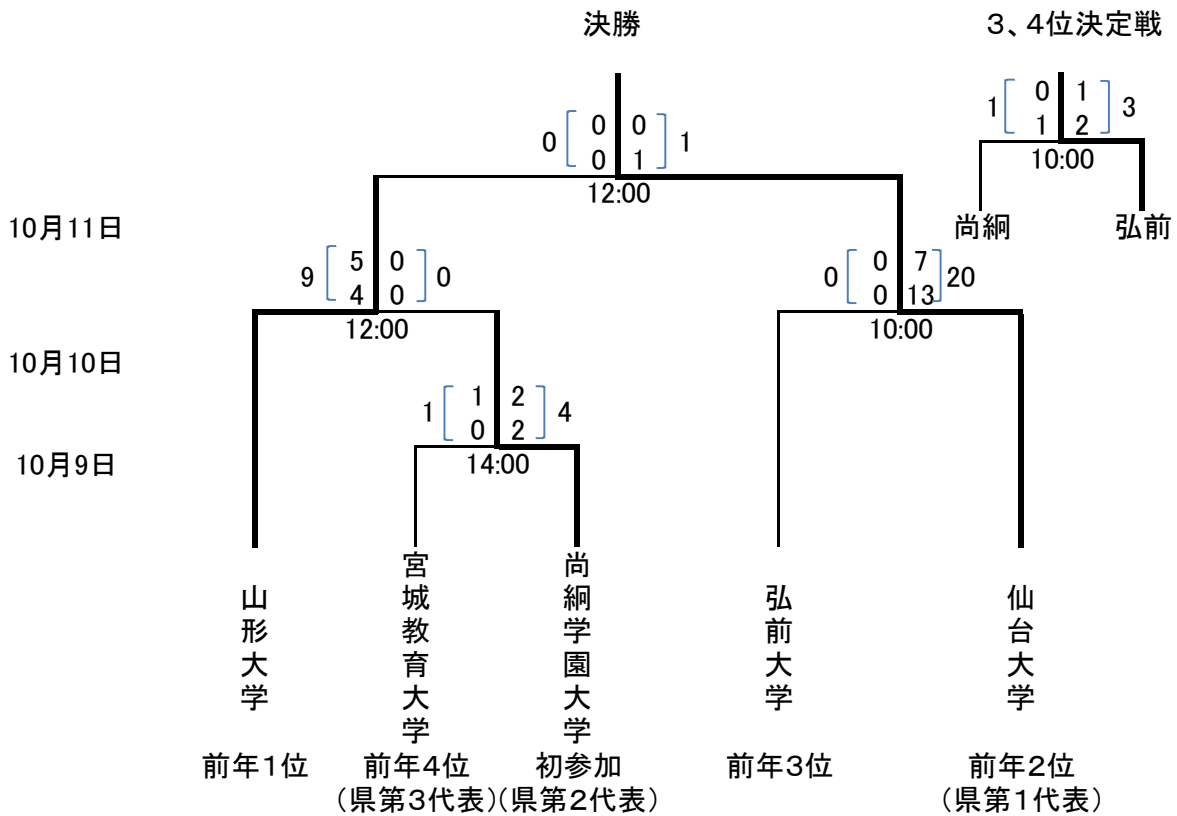

第19回全日本大学女子サッカー一選手権大会

東北地域大会 結果

期 日 : 平成22年10月9日(土)~10月11日(月)

場 所 : 弘前市 岩木山総合公園多目的広場

☆ 仙台大学は全国大会へ

☆ 山形大学は東日本プレーオフへ